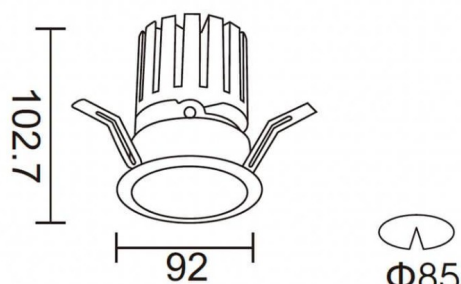

PRO-DR Smart

Downlight intelligent Lavov PRO-DR d'une puissance de 17,73 W et d'un angle de faisceau de 24°. Température de couleur : 3 000 K. Flux lumineux total : 1 556 lm. Efficacité lumineuse : 87,76 lm/W. Driver sans fil Casambi DALI+. Boîtier en aluminium moulé sous pression, finition blanche.

Dessin technique

Code article	86.DS25.2329.01
Type de produit	Intérieurs
Catégorie	Spots Encastrés
Famille	PRO-D
Sous-famille	PRO-DR Smart
Pictograms	

Produit	
Puissance système (W)	17.73
Flux lumineux utile (lm)	1556
Efficacité lumineuse (lm/W)	87.76
Angle de faisceau	24
Durée de vie	50000 h L80B10
IP	20
Classe d'isolation	Classe II
Finition	Blanc
Driver intégré	oui
Équipement	DALI+ wireless Casambi
Source lumineuse	LED
Type de LED	COB
Température de couleur (K)	3000
Uniformité chromatique (SDCM)	SDCM3
CRI	80