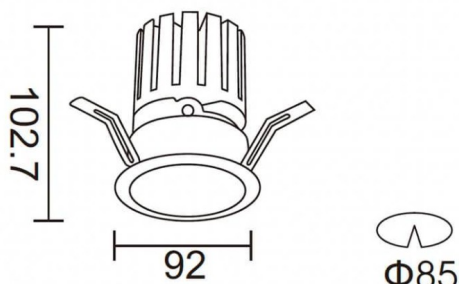

PRO-DR Smart

Downlight intelligent Lavov PRO-DR d'une puissance de 17,73 W et d'un angle de faisceau de 24°. Température de couleur : 3 000 K. Flux lumineux total : 1 556 lm. Efficacité lumineuse : 87,76 lm/W. Driver sans fil Casambi DALI+. Boîtier en aluminium moulé sous pression, finition grise.

Dessin technique

Code article	86.DS25.2329.03
Type de produit	Intérieurs
Catégorie	Spots Encastrés
Famille	PRO-D
Sous-famille	PRO-DR Smart
Pictograms	

Produit	
Puissance système (W)	17.73
Flux lumineux utile (lm)	1556
Efficacité lumineuse (lm/W)	87.76
Angle de faisceau	24
Durée de vie	50000 h L80B10
IP	20
Classe d'isolation	Classe II
Finition	gris
Driver intégré	oui
Équipement	DALI+ wireless Casambi
Source lumineuse	LED
Type de LED	COB
Température de couleur (K)	3000
Uniformité chromatique (SDCM)	SDCM3
CRI	80