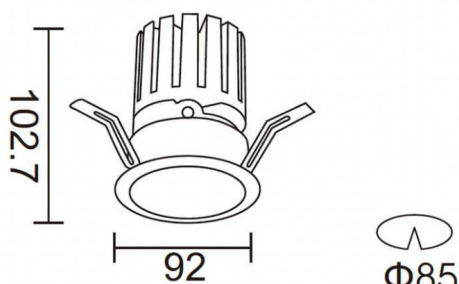

#### Dessin technique

#### PRO-DR Smart

Downlight intelligent Lavov PRO-DR d'une puissance de 17,73 W et d'un angle de faisceau de 36°. Température de couleur : 3 000 K. Flux lumineux total : 1 556 lm. Efficacité lumineuse : 87,76 lm/W. Driver sans fil Casambi DALI+. Boîtier en aluminium moulé sous pression, finition blanche.