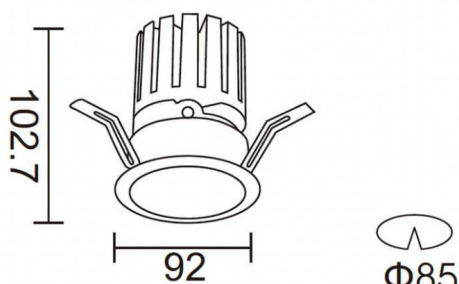

Dessin technique

PRO-DR Smart

Le spot encastré intelligent Lavov PRO-DR offre une puissance de 17,73 W et un angle de faisceau de 36°. Température de couleur : 3 000 K. Flux lumineux total : 1 556 lm ; efficacité lumineuse : 87,76 lm/W. Driver sans fil Casambi DALI+. Boîtier en aluminium moulé sous pression, finition grise.

Code article	86.DS25.2339.03
Type de produit	Intérieurs
Catégorie	Spots Encastrés
Famille	PRO-D
Sous-famille	PRO-DR Smart
Pictograms	
Produit	
Puissance système (W)	17.73
Flux lumineux utile (lm)	1556
Efficacité lumineuse (lm/W)	87.76
Angle de faisceau	36
Durée de vie	50000 h L80B10
IP	20
Classe d'isolation	Classe II
Finition	gris
Driver intégré	oui
Équipement	DALI+wireless Casambi
Source lumineuse	LED
Type de LED	COB
Température de couleur (K)	3000
Uniformité chromatique (SDCM)	SDCM3
CRI	80