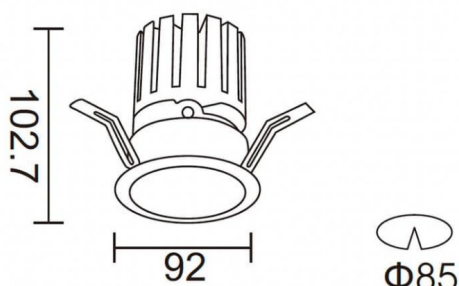

### PRO-DR Smart

Downlight intelligent Lavov PRO-DR d'une puissance de 17,73 W et d'un angle de faisceau de 12°. Température de couleur : 4 000 K. Flux lumineux total : 1 556 lm. Efficacité lumineuse : 87,76 lm/W. Driver sans fil Casambi DALI+. Boîtier en aluminium moulé sous pression, finition blanche.

### Dessin technique

<b>Code article</b>	<b>86.DS25.2419.01</b>
<b>Type de produit</b>	<b>Intérieurs</b>
<b>Catégorie</b>	<b>Spots Encastrés</b>
<b>Famille</b>	<b>PRO-D</b>
<b>Sous-famille</b>	<b>PRO-DR Smart</b>
<b>Pictograms</b>	