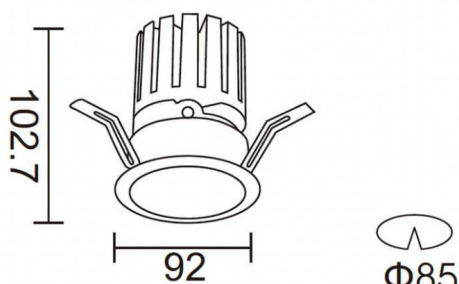

Dessin technique

PRO-DR Smart

Downlight intelligent Lavov PRO-DR d'une puissance de 17,73 W et d'un angle de faisceau de 12°. Température de couleur : 4 000 K. Flux lumineux total : 1 556 lm. Efficacité lumineuse : 87,76 lm/W. Driver sans fil Casambi DALI+. Boîtier en aluminium moulé sous pression, finition noire.

Code article	86.DS25.2419.02
Type de produit	Intérieurs
Catégorie	Spots Encastrés
Famille	PRO-D
Sous-famille	PRO-DR Smart
Pictograms	

Produit	
Puissance système (W)	17.73
Flux lumineux utile (lm)	1556
Efficacité lumineuse (lm/W)	87.76
Angle de faisceau	12
Durée de vie	50000 h L80B10
IP	20
Classe d'isolation	Classe II
Finition	noir
Driver intégré	oui
Équipement	DALI+ wireless Casambi
Source lumineuse	LED
Type de LED	COB
Température de couleur (K)	4000
Uniformité chromatique (SDCM)	SDCM3
CRI	80