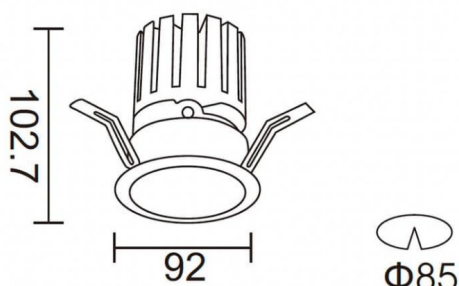

PRO-DR Smart

Downlight intelligent Lavov PRO-DR d'une puissance de 17,73 W et d'un angle de faisceau de 12°. Température de couleur : 4 000 K. Flux lumineux total : 1 556 lm. Efficacité lumineuse : 87,76 lm/W. Driver sans fil Casambi DALI+. Boîtier en aluminium moulé sous pression, finition gris.

Dessin technique

Code article	86.DS25.2419.03
Type de produit	Intérieurs
Catégorie	Spots Encastrés
Famille	PRO-D
Sous-famille	PRO-DR Smart
Pictograms	

Produit	
Puissance système (W)	17.73
Flux lumineux utile (lm)	1556
Efficacité lumineuse (lm/W)	87.76
Angle de faisceau	12
Durée de vie	50000 h L80B10
IP	20
Classe d'isolation	Classe II
Finition	gris
Driver intégré	oui
Équipement	DALI+ wireless Casambi
Source lumineuse	LED
Type de LED	COB
Température de couleur (K)	4000
Uniformité chromatique (SDCM)	SDCM3
CRI	80