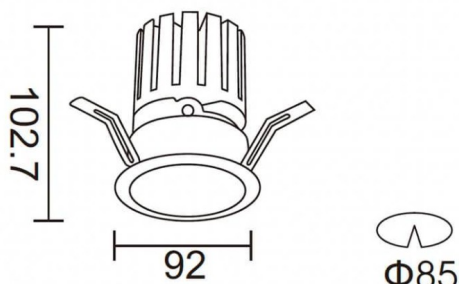

PRO-DR Smart

Downlight intelligent Lavov PRO-DR d'une puissance de 17,73 W et d'un angle de faisceau de 24°. Température de couleur : 4 000 K. Flux lumineux total : 1 556 lm. Efficacité lumineuse : 87,76 lm/W. Driver sans fil Casambi DALI+. Boîtier en aluminium moulé sous pression, finition blanche.

Dessin technique

Code article	86.DS25.2429.01
Type de produit	Intérieurs
Catégorie	Spots Encastrés
Famille	PRO-D
Sous-famille	PRO-DR Smart
Pictograms	

Produit	
Puissance système (W)	17.73
Flux lumineux utile (lm)	1556
Efficacité lumineuse (lm/W)	87.76
Angle de faisceau	24
Durée de vie	50000 h L80B10
IP	20
Classe d'isolation	Classe II
Finition	Blanc
Driver intégré	oui
Équipement	DALI+ wireless Casambi
Source lumineuse	LED
Type de LED	COB
Température de couleur (K)	4000
Uniformité chromatique (SDCM)	SDCM3
CRI	80