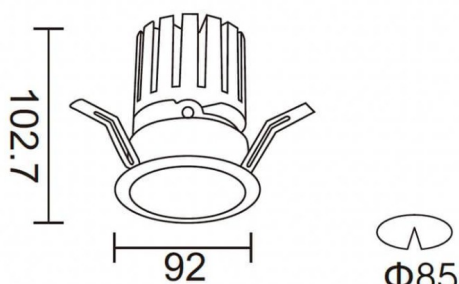

PRO-DR Smart

Downlight intelligent Lavov PRO-DR d'une puissance de 17,73 W et d'un angle de faisceau de 24°. Température de couleur : 4 000 K. Flux lumineux total : 1 556 lm. Efficacité lumineuse : 87,76 lm/W. Driver sans fil Casambi DALI+. Boîtier en aluminium moulé sous pression, finition gris.

Dessin technique

Code article	86.DS25.2429.03
Type de produit	Intérieurs
Catégorie	Spots Encastrés
Famille	PRO-D
Sous-famille	PRO-DR Smart
Pictograms	

Produit	
Puissance système (W)	17.73
Flux lumineux utile (lm)	1556
Efficacité lumineuse (lm/W)	87.76
Angle de faisceau	24
Durée de vie	50000 h L80B10
IP	20
Classe d'isolation	Classe II
Finition	gris
Driver intégré	oui
Équipement	DALI+ wireless Casambi
Source lumineuse	LED
Type de LED	COB
Température de couleur (K)	4000
Uniformité chromatique (SDCM)	SDCM3
CRI	80