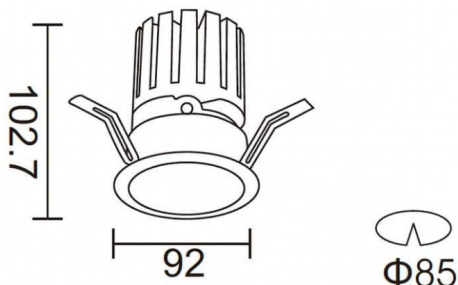

PRO-DR Smart

Downlight intelligent Lavov PRO-DR d'une puissance de 17,73 W et d'un angle de faisceau de 36°. Température de couleur : 4 000 K. Flux lumineux total : 1 556 lm. Efficacité lumineuse : 87,76 lm/W. Driver sans fil Casambi DALI+. Boîtier en aluminium moulé sous pression, finition blanche.

Dessin technique

Code article	86.DS25.2439.01
Type de produit	Intérieurs
Catégorie	Spots Encastrés
Famille	PRO-D
Sous-famille	PRO-DR Smart
Pictograms	

Produit	
Puissance système (W)	17.73
Flux lumineux utile (lm)	1556
Efficacité lumineuse (lm/W)	87.76
Angle de faisceau	36
Durée de vie	50000 h L80B10
IP	20
Classe d'isolation	Classe II
Finition	Blanc
Driver intégré	oui
Équipement	DALI+ wireless Casambi
Source lumineuse	LED
Type de LED	COB
Température de couleur (K)	4000
Uniformité chromatique (SDCM)	SDCM3
CRI	80