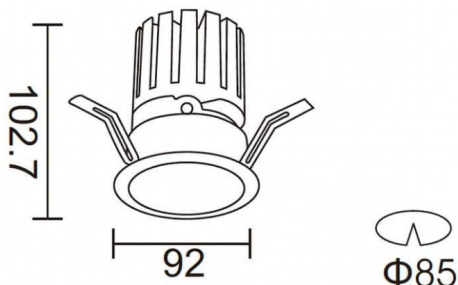

PRO-DR Smart

Downlight intelligent Lavov PRO-DR d'une puissance de 17,73 W et d'un angle de faisceau de 36°. Température de couleur : 4 000 K. Flux lumineux total : 1 556 lm. Efficacité lumineuse : 87,76 lm/W. Driver sans fil Casambi DALI+. Boîtier en aluminium moulé sous pression, finition noire.

Dessin technique

Code article	86.DS25.2439.02
Type de produit	Intérieurs
Catégorie	Spots Encastrés
Famille	PRO-D
Sous-famille	PRO-DR Smart
Pictograms	

Produit	
Puissance système (W)	17.73
Flux lumineux utile (lm)	1556
Efficacité lumineuse (lm/W)	87.76
Angle de faisceau	36
Durée de vie	50000 h L80B10
IP	20
Classe d'isolation	Classe II
Finition	noir
Driver intégré	oui
Équipement	DALI+ wireless Casambi
Source lumineuse	LED
Type de LED	COB
Température de couleur (K)	4000
Uniformité chromatique (SDCM)	SDCM3
CRI	80