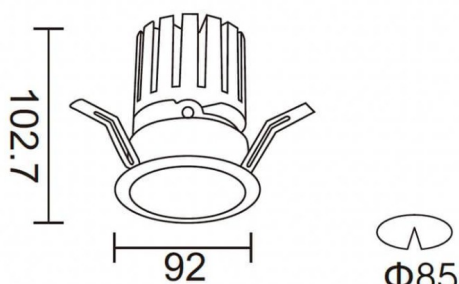

PRO-DR Smart

Downlight intelligent Lavov PRO-DR d'une puissance de 17,73 W et d'un angle de faisceau de 36°. Température de couleur : 4 000 K. Flux lumineux total : 1 556 lm. Efficacité lumineuse : 87,76 lm/W. Driver sans fil Casambi DALI+. Boîtier en aluminium moulé sous pression, finition grise.

Dessin technique

Code article	86.DS25.2439.03
Type de produit	Intérieurs
Catégorie	Spots Encastrés
Famille	PRO-D
Sous-famille	PRO-DR Smart
Pictograms	

Produit	
Puissance système (W)	17.73
Flux lumineux utile (lm)	1556
Efficacité lumineuse (lm/W)	87.76
Angle de faisceau	36
Durée de vie	50000 h L80B10
IP	20
Classe d'isolation	Classe II
Finition	gris
Driver intégré	oui
Équipement	DALI+ wireless Casambi
Source lumineuse	LED
Type de LED	COB
Température de couleur (K)	4000
Uniformité chromatique (SDCM)	SDCM3
CRI	80