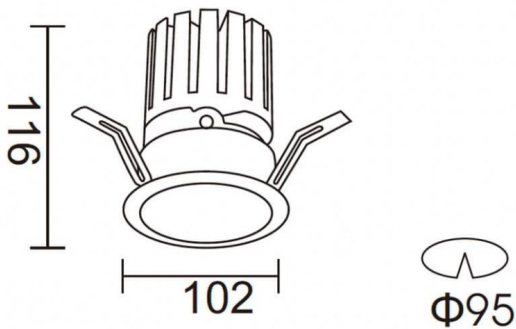

### PRO-DR Smart

Downlight intelligent Lavov PRO-DR d'une puissance de 28,7 W et d'un angle de faisceau de 36°. Température de couleur : 3 000 K. Flux lumineux total : 2 336 lm ; efficacité lumineuse : 81,4 lm/W. Driver sans fil Casambi DALI+. Boîtier en aluminium moulé sous pression, finition blanche.

### Dessin technique

<b>Code article</b>	<b>86.DS25.3339.01</b>
<b>Type de produit</b>	<b>Intérieurs</b>
<b>Catégorie</b>	<b>Spots Encastrés</b>
<b>Famille</b>	<b>PRO-D</b>
<b>Sous-famille</b>	<b>PRO-DR Smart</b>
<b>Pictograms</b>	