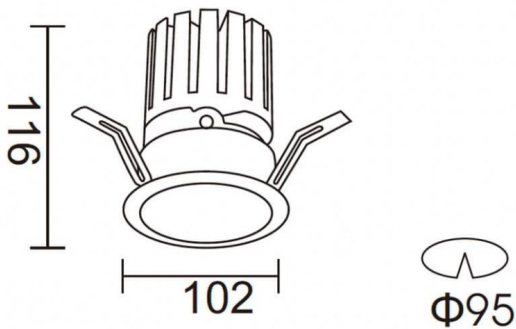

PRO-DR Smart

Downlight intelligent Lavov PRO-DR d'une puissance de 28,7 W et d'un angle de faisceau de 24°. Température de couleur : 4 000 K. Flux lumineux total : 2 336 lm ; efficacité lumineuse : 81,4 lm/W. Driver sans fil Casambi DALI+. Boîtier en aluminium moulé sous pression, finition grise.

Dessin technique

Code article	86.DS25.3429.03
Type de produit	Intérieurs
Catégorie	Spots Encastrés
Famille	PRO-D
Sous-famille	PRO-DR Smart
Pictograms	

Produit	
Puissance système (W)	28.7
Flux lumineux utile (lm)	2336
Efficacité lumineuse (lm/W)	81.40000000000006
Angle de faisceau	24
Durée de vie	50000 h L80B10
IP	20
Classe d'isolation	Classe II
Finition	gris
Équipement	DALI+ wireless Casambi
Source lumineuse	LED
Température de couleur (K)	4000
Uniformité chromatique (SDCM)	SDCM3
CRI	80