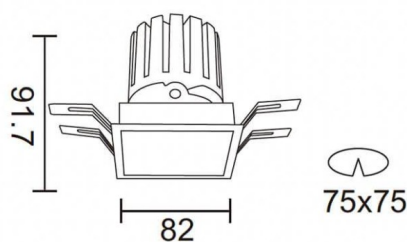

Dessin technique

PRO-DS Smart

Downlight intelligent Lavov PRO-DS d'une puissance de 12,2 W et d'un angle de faisceau de 12°. Température de couleur : 3 000 K. Flux lumineux total : 787,5 lm. Efficacité lumineuse : 64,56 lm/W. Driver sans fil Casambi DALI+. Boîtier en aluminium moulé sous pression, finition noire.

Code article	86.DS26.1319.02
Type de produit	Intérieurs
Catégorie	Spots Encastrés
Famille	PRO-D
Sous-famille	PRO-DS Smart
Pictograms	

Produit	
Puissance système (W)	12.2
Flux lumineux utile (lm)	787.5
Efficacité lumineuse (lm/W)	64.56
Angle de faisceau	12
Durée de vie	50000 h L80B10
IP	20
Classe d'isolation	Classe II
Finition	noir
Équipement	DALI+ wireless Casambi
Source lumineuse	LED
Température de couleur (K)	3000
Uniformité chromatique (SDCM)	SDCM3
CRI	80