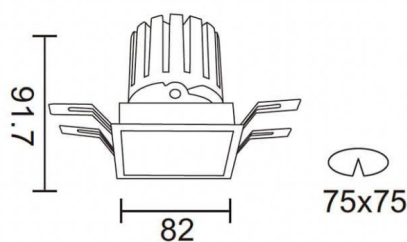

PRO-DS Smart

Downlight intelligent Lavov PRO-DS d'une puissance de 12,2 W et d'un angle de faisceau de 12°. Température de couleur : 3 000 K. Flux lumineux total : 787,5 lm. Efficacité lumineuse : 64,56 lm/W. Driver sans fil Casambi DALI+. Boîtier en aluminium moulé sous pression, finition grise.

Dessin technique

Code article	86.DS26.1319.03
Type de produit	Intérieurs
Catégorie	Spots Encastrés
Famille	PRO-D
Sous-famille	PRO-DS Smart
Pictograms	

Produit	
Puissance système (W)	12.2
Flux lumineux utile (lm)	787.5
Efficacité lumineuse (lm/W)	64.56
Angle de faisceau	12
Durée de vie	50000 h L80B10
IP	20
Classe d'isolation	Classe II
Finition	gris
Équipement	DALI+ wireless Casambi
Source lumineuse	LED
Température de couleur (K)	3000
Uniformité chromatique (SDCM)	SDCM3
CRI	80