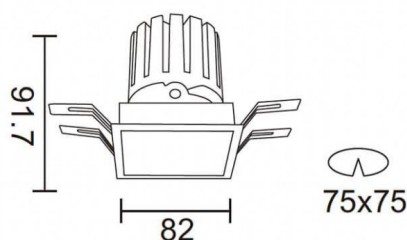

Dessin technique

PRO-DS Smart

Downlight intelligent Lavov PRO-DS d'une puissance de 12,2 W et d'un angle de faisceau de 24°. Température de couleur : 3 000 K. Flux lumineux total : 787,5 lm. Efficacité lumineuse : 64,56 lm/W. Driver sans fil Casambi DALI+. Boîtier en aluminium moulé sous pression, finition blanche.

Code article	86.DS26.1329.01
Type de produit	Intérieurs
Catégorie	Spots Encastrés
Famille	PRO-D
Sous-famille	PRO-DS Smart
Pictograms	

Produit	
Puissance système (W)	12.2
Flux lumineux utile (lm)	787.5
Efficacité lumineuse (lm/W)	64.56
Angle de faisceau	24
Durée de vie	50000 h L80B10
IP	20
Classe d'isolation	Classe II
Finition	Blanc
Équipement	DALI+ wireless Casambi
Source lumineuse	LED
Température de couleur (K)	3000
Uniformité chromatique (SDCM)	SDCM3
CRI	80