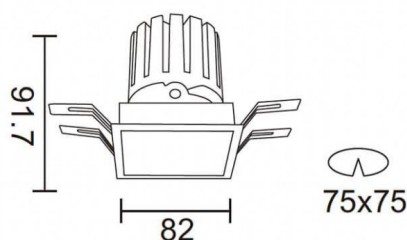

Dessin technique

PRO-DS Smart

Downlight intelligent Lavov PRO-DS d'une puissance de 12,2 W et d'un angle de faisceau de 24°. Température de couleur : 3 000 K. Flux lumineux total : 787,5 lm. Efficacité lumineuse : 64,56 lm/W. Driver sans fil Casambi DALI+. Boîtier en aluminium moulé sous pression, finition grise.

Code article	86.DS26.1329.03
Type de produit	Intérieurs
Catégorie	Spots Encastrés
Famille	PRO-D
Sous-famille	PRO-DS Smart
Pictograms	

Produit	
Puissance système (W)	12.2
Flux lumineux utile (lm)	787.5
Efficacité lumineuse (lm/W)	64.56
Angle de faisceau	24
Durée de vie	50000 h L80B10
IP	20
Classe d'isolation	Classe II
Finition	gris
Équipement	DALI+ wireless Casambi
Source lumineuse	LED
Température de couleur (K)	3000
Uniformité chromatique (SDCM)	SDCM3
CRI	80