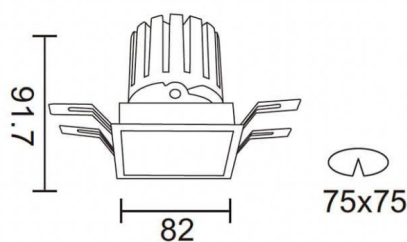

PRO-DS Smart

Le spot encastré intelligent Lavov PRO-DS offre une puissance de 12,2 W et un angle de faisceau de 36°. Température de couleur : 3 000 K. Flux lumineux total : 787,5 lm ; efficacité lumineuse : 64,56 lm/W. Driver sans fil Casambi DALI+. Boîtier en aluminium moulé sous pression, finition blanche.

Dessin technique

Code article	86.DS26.1339.01
Type de produit	Intérieurs
Catégorie	Spots Encastrés
Famille	PRO-D
Sous-famille	PRO-DS Smart
Pictograms	

Produit	
Puissance système (W)	12.2
Flux lumineux utile (lm)	787.5
Efficacité lumineuse (lm/W)	64.56
Angle de faisceau	36
Durée de vie	50000 h L80B10
IP	20
Classe d'isolation	Classe II
Finition	Blanc
Équipement	DALI+ wireless Casambi
Source lumineuse	LED
Température de couleur (K)	3000
Uniformité chromatique (SDCM)	SDCM3
CRI	80