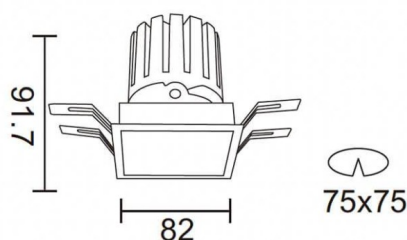

### PRO-DS Smart

Le spot encastré intelligent Lavov PRO-DS offre une puissance de 12,2 W et un angle de faisceau de 36°. Température de couleur : 3 000 K. Flux lumineux total : 787,5 lm ; efficacité lumineuse : 64,56 lm/W. Driver sans fil Casambi DALI+. Boîtier en aluminium moulé sous pression, finition grise.

### Dessin technique

Code article	86.DS26.1339.03
Type de produit	Intérieurs
Catégorie	Spots Encastrés
Famille	PRO-D
Sous-famille	PRO-DS Smart
Pictograms	

Produit	
Puissance système (W)	12.2
Flux lumineux utile (lm)	787.5
Efficacité lumineuse (lm/W)	64.56
Angle de faisceau	36
Durée de vie	50000 h L80B10
IP	20
Classe d'isolation	Classe II
Finition	gris
Équipement	DALI+ wireless Casambi
Source lumineuse	LED
Température de couleur (K)	3000
Uniformité chromatique (SDCM)	SDCM3
CRI	80