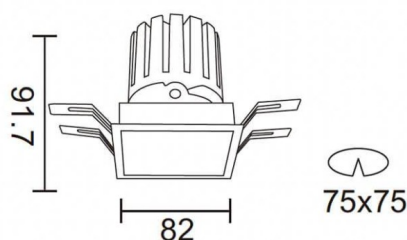

PRO-DS Smart

Le spot encastré intelligent Lavov PRO-DS offre une puissance de 12,2 W et un angle de faisceau de 12°. Température de couleur : 4 000 K. Flux lumineux total : 787,5 lm ; efficacité lumineuse : 64,56 lm/W. Driver sans fil Casambi DALI+. Boîtier en aluminium moulé sous pression, finition blanche.

Dessin technique

Code article	86.DS26.1419.01
Type de produit	Intérieurs
Catégorie	Spots Encastrés
Famille	PRO-D
Sous-famille	PRO-DS Smart
Pictograms	

Produit	
Puissance système (W)	12.2
Flux lumineux utile (lm)	787.5
Efficacité lumineuse (lm/W)	64.56
Angle de faisceau	12
Durée de vie	50000 h L80B10
IP	20
Classe d'isolation	Classe II
Finition	Blanc
Équipement	DALI+ wireless Casambi
Source lumineuse	LED
Température de couleur (K)	4000
Uniformité chromatique (SDCM)	SDCM3
CRI	80