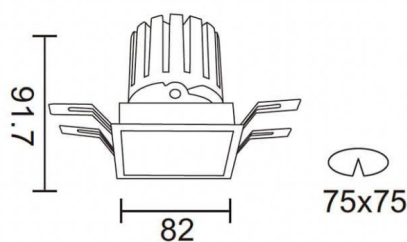

PRO-DS Smart

Downlight intelligent Lavov PRO-DS d'une puissance de 12,2 W et d'un angle de faisceau de 24°. Température de couleur : 4 000 K. Flux lumineux total : 787,5 lm. Efficacité lumineuse : 64,56 lm/W. Driver sans fil Casambi DALI+. Boîtier en aluminium moulé sous pression, finition noire.

Dessin technique

Code article	86.DS26.1429.02
Type de produit	Intérieurs
Catégorie	Spots Encastrés
Famille	PRO-D
Sous-famille	PRO-DS Smart
Pictograms	

Produit	
Puissance système (W)	12.2
Flux lumineux utile (lm)	787.5
Efficacité lumineuse (lm/W)	64.56
Angle de faisceau	24
Durée de vie	50000 h L80B10
IP	20
Classe d'isolation	Classe II
Finition	noir
Équipement	DALI+ wireless Casambi
Source lumineuse	LED
Température de couleur (K)	4000
Uniformité chromatique (SDCM)	SDCM3
CRI	80