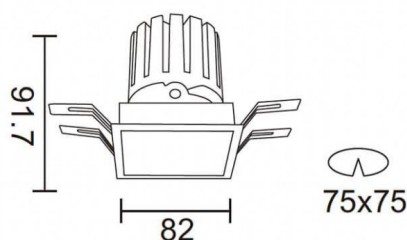

Dessin technique

PRO-DS Smart

Downlight intelligent Lavov PRO-DS d'une puissance de 12,2 W et d'un angle de faisceau de 24°. Température de couleur : 4 000 K. Flux lumineux total : 787,5 lm. Efficacité lumineuse : 64,56 lm/W. Driver sans fil Casambi DALI+. Boîtier en aluminium moulé sous pression, finition grise.

Code article	86.DS26.1429.03
Type de produit	Intérieurs
Catégorie	Spots Encastrés
Famille	PRO-D
Sous-famille	PRO-DS Smart
Pictograms	

Produit	
Puissance système (W)	12.2
Flux lumineux utile (lm)	787.5
Efficacité lumineuse (lm/W)	64.56
Angle de faisceau	24
Durée de vie	50000 h L80B10
IP	20
Classe d'isolation	Classe II
Finition	gris
Équipement	DALI+ wireless Casambi
Source lumineuse	LED
Température de couleur (K)	4000
Uniformité chromatique (SDCM)	SDCM3
CRI	80