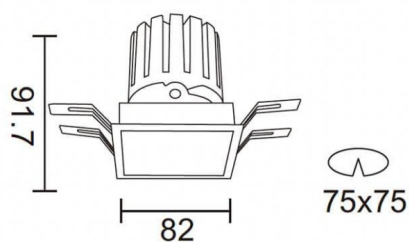

Dessin technique

PRO-DS Smart

Downlight intelligent Lavov PRO-DS d'une puissance de 12,2 W et d'un angle de faisceau de 36°. Température de couleur : 4 000 K. Flux lumineux total : 787,5 lm. Efficacité lumineuse : 64,56 lm/W. Driver sans fil Casambi DALI+. Boîtier en aluminium moulé sous pression, finition blanche.

Code article	86.DS26.1439.01
Type de produit	Intérieurs
Catégorie	Spots Encastrés
Famille	PRO-D
Sous-famille	PRO-DS Smart
Pictograms	

Produit	
Puissance système (W)	12.2
Flux lumineux utile (lm)	787.5
Efficacité lumineuse (lm/W)	64.56
Angle de faisceau	36
Durée de vie	50000 h L80B10
IP	20
Classe d'isolation	Classe II
Finition	Blanc
Équipement	DALI+ wireless Casambi
Source lumineuse	LED
Température de couleur (K)	4000
Uniformité chromatique (SDCM)	SDCM3
CRI	80