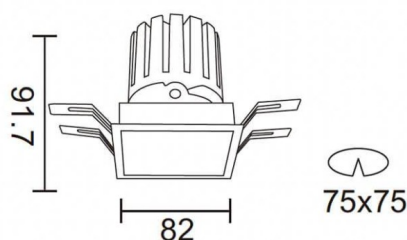

### PRO-DS Smart

Downlight intelligent Lavov PRO-DS d'une puissance de 12,2 W et d'un angle de faisceau de 36°. Température de couleur : 4 000 K. Flux lumineux total : 787,5 lm. Efficacité lumineuse : 64,56 lm/W. Driver sans fil Casambi DALI+. Boîtier en aluminium moulé sous pression, finition noire.

### Dessin technique

Code article	86.DS26.1439.02
Type de produit	Intérieurs
Catégorie	Spots Encastrés
Famille	PRO-D
Sous-famille	PRO-DS Smart
Pictograms	

Produit	
Puissance système (W)	12.2
Flux lumineux utile (lm)	787.5
Efficacité lumineuse (lm/W)	64.56
Angle de faisceau	36
Durée de vie	50000 h L80B10
IP	20
Classe d'isolation	Classe II
Finition	noir
Équipement	DALI+ wireless Casambi
Source lumineuse	LED
Température de couleur (K)	4000
Uniformité chromatique (SDCM)	SDCM3
CRI	80