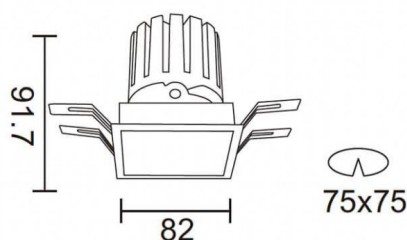

Dessin technique

PRO-DS Smart

Downlight intelligent Lavov PRO-DS d'une puissance de 12,2 W et d'un angle de faisceau de 36°. Température de couleur : 4 000 K. Flux lumineux total : 787,5 lm. Efficacité lumineuse : 64,56 lm/W. Driver sans fil Casambi DALI+. Boîtier en aluminium moulé sous pression, finition grise.

Code article	86.DS26.1439.03
Type de produit	Intérieurs
Catégorie	Spots Encastrés
Famille	PRO-D
Sous-famille	PRO-DS Smart
Pictograms	

Produit	
Puissance système (W)	12.2
Flux lumineux utile (lm)	787.5
Efficacité lumineuse (lm/W)	64.56
Angle de faisceau	36
Durée de vie	50000 h L80B10
IP	20
Classe d'isolation	Classe II
Finition	gris
Équipement	DALI+ wireless Casambi
Source lumineuse	LED
Température de couleur (K)	4000
Uniformité chromatique (SDCM)	SDCM3
CRI	80