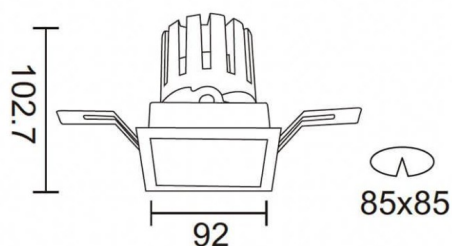

Dessin technique

Code article	86.DS26.2319.01
Type de produit	Intérieurs
Catégorie	Spots Encastrés
Famille	PRO-D
Sous-famille	PRO-DS Smart
Pictograms	

Produit	
Puissance système (W)	17.73
Flux lumineux utile (lm)	1556
Efficacité lumineuse (lm/W)	87.76
Angle de faisceau	12
Durée de vie	50000 h L80B10
IP	20
Classe d'isolation	Classe II
Finition	Blanc
Équipement	DALI+ wireless Casambi
Source lumineuse	LED
Température de couleur (K)	3000
Uniformité chromatique (SDCM)	SDCM3
CRI	80