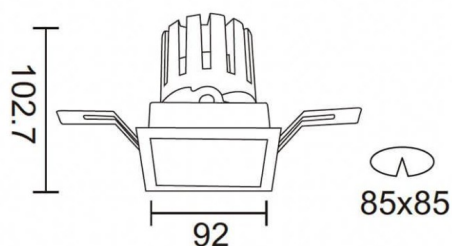

PRO-DS Smart

Downlight intelligent Lavov PRO-DS d'une puissance de 17,73 W et d'un angle de faisceau de 12°. Température de couleur : 3 000 K. Flux lumineux total : 1 556 lm. Efficacité lumineuse : 87,76 lm/W. Driver sans fil Casambi DALI+. Boîtier en aluminium moulé sous pression, finition noire.

Dessin technique

Code article	86.DS26.2319.02
Type de produit	Intérieurs
Catégorie	Spots Encastrés
Famille	PRO-D
Sous-famille	PRO-DS Smart
Pictograms	

Produit	
Puissance système (W)	17.73
Flux lumineux utile (lm)	1556
Efficacité lumineuse (lm/W)	87.76
Angle de faisceau	12
Durée de vie	50000 h L80B10
IP	20
Classe d'isolation	Classe II
Finition	noir
Équipement	DALI+ wireless Casambi
Source lumineuse	LED
Température de couleur (K)	3000
Uniformité chromatique (SDCM)	SDCM3
CRI	80