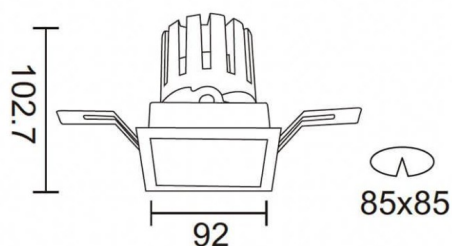

PRO-DS Smart

Downlight intelligent Lavov PRO-DS d'une puissance de 17,73 W et d'un angle de faisceau de 12°. Température de couleur : 3 000 K. Flux lumineux total : 1 556 lm. Efficacité lumineuse : 87,76 lm/W. Driver sans fil Casambi DALI+. Boîtier en aluminium moulé sous pression, finition grise.

Dessin technique

Code article	86.DS26.2319.03
Type de produit	Intérieurs
Catégorie	Spots Encastrés
Famille	PRO-D
Sous-famille	PRO-DS Smart
Pictograms	

Produit	
Puissance système (W)	17.73
Flux lumineux utile (lm)	1556
Efficacité lumineuse (lm/W)	87.76
Angle de faisceau	12
Durée de vie	50000 h L80B10
IP	20
Classe d'isolation	Classe II
Finition	gris
Équipement	DALI+ wireless Casambi
Source lumineuse	LED
Température de couleur (K)	3000
Uniformité chromatique (SDCM)	SDCM3
CRI	80