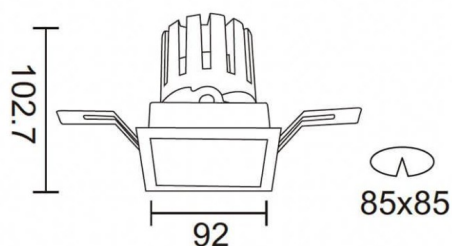

### PRO-DS Smart

Downlight intelligent Lavov PRO-DS d'une puissance de 17,73 W et d'un angle de faisceau de 24°. Température de couleur : 3 000 K. Flux lumineux total : 1 556 lm. Efficacité lumineuse : 87,76 lm/W. Driver sans fil Casambi DALI+. Boîtier en aluminium moulé sous pression, finition blanche.

### Dessin technique

<b>Code article</b>	<b>86.DS26.2329.01</b>
<b>Type de produit</b>	<b>Intérieurs</b>
<b>Catégorie</b>	<b>Spots Encastrés</b>
<b>Famille</b>	<b>PRO-D</b>
<b>Sous-famille</b>	<b>PRO-DS Smart</b>
<b>Pictograms</b>	