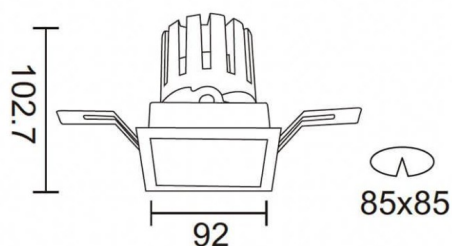

PRO-DS Smart

Downlight intelligent Lavov PRO-DS d'une puissance de 17,73 W et d'un angle de faisceau de 36°. Température de couleur : 3 000 K. Flux lumineux total : 1 556 lm. Efficacité lumineuse : 87,76 lm/W. Driver sans fil Casambi DALI+. Boîtier en aluminium moulé sous pression, finition noire.

Dessin technique

Code article	86.DS26.2339.02
Type de produit	Intérieurs
Catégorie	Spots Encastrés
Famille	PRO-D
Sous-famille	PRO-DS Smart
Pictograms	

Produit	
Puissance système (W)	17.73
Flux lumineux utile (lm)	1556
Efficacité lumineuse (lm/W)	87.76
Angle de faisceau	36
Durée de vie	50000 h L80B10
IP	20
Classe d'isolation	Classe II
Finition	noir
Équipement	DALI+ wireless Casambi
Source lumineuse	LED
Température de couleur (K)	3000
Uniformité chromatique (SDCM)	SDCM3
CRI	80