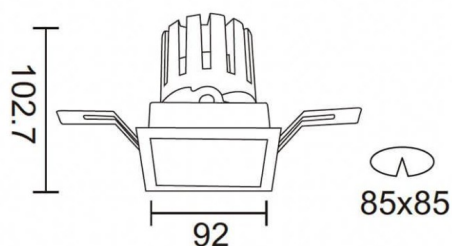

PRO-DS Smart

Le spot encastré intelligent Lavov PRO-DS offre une puissance de 17,73 W et un angle de faisceau de 36°. Température de couleur : 3 000 K. Flux lumineux total : 1 556 lm ; efficacité lumineuse : 87,76 lm/W. Driver sans fil Casambi DALI+. Boîtier en aluminium moulé sous pression, finition grise.

Dessin technique

Code article	86.DS26.2339.03
Type de produit	Intérieurs
Catégorie	Spots Encastrés
Famille	PRO-D
Sous-famille	PRO-DS Smart
Pictograms	

Produit	
Puissance système (W)	17.73
Flux lumineux utile (lm)	1556
Efficacité lumineuse (lm/W)	87.76
Angle de faisceau	36
Durée de vie	50000 h L80B10
IP	20
Classe d'isolation	Classe II
Finition	gris
Équipement	DALI+ wireless Casambi
Source lumineuse	LED
Température de couleur (K)	3000
Uniformité chromatique (SDCM)	SDCM3
CRI	80