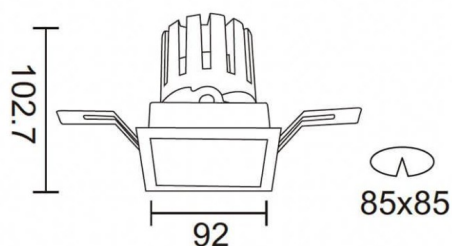

PRO-DS Smart

Downlight intelligent Lavov PRO-DS d'une puissance de 17,73 W et d'un angle de faisceau de 12°. Température de couleur : 4 000 K. Flux lumineux total : 1 556 lm. Efficacité lumineuse : 87,76 lm/W. Driver sans fil Casambi DALI+. Boîtier en aluminium moulé sous pression, finition blanche.

Dessin technique

Code article	86.DS26.2419.01
Type de produit	Intérieurs
Catégorie	Spots Encastrés
Famille	PRO-D
Sous-famille	PRO-DS Smart
Pictograms	

Produit	
Puissance système (W)	17.73
Flux lumineux utile (lm)	1556
Efficacité lumineuse (lm/W)	87.76
Angle de faisceau	12
Durée de vie	50000 h L80B10
IP	20
Classe d'isolation	Classe II
Finition	Blanc
Équipement	DALI+ wireless Casambi
Source lumineuse	LED
Température de couleur (K)	4000
Uniformité chromatique (SDCM)	SDCM3
CRI	80