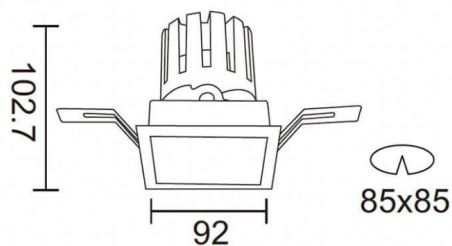

PRO-DS Smart

Le spot encastré intelligent Lavov PRO-DS offre une puissance de 17,73 W et un angle de faisceau de 12°. Température de couleur : 4 000 K. Flux lumineux total : 1 556 lm ; efficacité lumineuse : 87,76 lm/W. Driver sans fil Casambi DALI+. Boîtier en aluminium moulé sous pression, finition noire.

Dessin technique

Code article	86.DS26.2419.02
Type de produit	Intérieurs
Catégorie	Spots Encastrés
Famille	PRO-D
Sous-famille	PRO-DS Smart
Pictograms	

Produit	
Puissance système (W)	17.73
Flux lumineux utile (lm)	1556
Efficacité lumineuse (lm/W)	87.76
Angle de faisceau	12
Durée de vie	50000 h L80B10
IP	20
Classe d'isolation	Classe II
Finition	noir
Équipement	DALI+ wireless Casambi
Source lumineuse	LED
Température de couleur (K)	4000
Uniformité chromatique (SDCM)	SDCM3
CRI	80