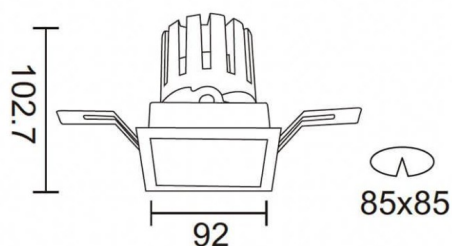

PRO-DS Smart

Downlight intelligent Lavov PRO-DS d'une puissance de 17,73 W et d'un angle de faisceau de 24°. Température de couleur : 4 000 K. Flux lumineux total : 1 556 lm ; efficacité lumineuse : 87,76 lm/W. Driver sans fil Casambi DALI+. Boîtier en aluminium moulé sous pression, finition noire.

Dessin technique

Code article	86.DS26.2429.02
Type de produit	Intérieurs
Catégorie	Spots Encastrés
Famille	PRO-D
Sous-famille	PRO-DS Smart
Pictograms	

Produit	
Puissance système (W)	17.73
Flux lumineux utile (lm)	1556
Efficacité lumineuse (lm/W)	87.76
Angle de faisceau	24
Durée de vie	50000 h L80B10
IP	20
Classe d'isolation	Classe II
Finition	noir
Équipement	DALI+ wireless Casambi
Source lumineuse	LED
Température de couleur (K)	4000
Uniformité chromatique (SDCM)	SDCM3
CRI	80