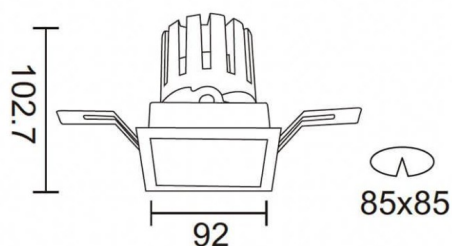

PRO-DS Smart

Le spot encastré intelligent Lavov PRO-DS offre une puissance de 17,73 W et un angle de faisceau de 36°. Température de couleur : 4 000 K. Flux lumineux total : 1 556 lm ; efficacité lumineuse : 87,76 lm/W. Driver sans fil Casambi DALI+. Boîtier en aluminium moulé sous pression, finition noire.

Dessin technique

Code article	86.DS26.2439.02
Type de produit	Intérieurs
Catégorie	Spots Encastrés
Famille	PRO-D
Sous-famille	PRO-DS Smart
Pictograms	

Produit	
Puissance système (W)	17.73
Flux lumineux utile (lm)	1556
Efficacité lumineuse (lm/W)	87.76
Angle de faisceau	36
Durée de vie	50000 h L80B10
IP	20
Classe d'isolation	Classe II
Finition	noir
Équipement	DALI+ wireless Casambi
Source lumineuse	LED
Température de couleur (K)	4000
Uniformité chromatique (SDCM)	SDCM3
CRI	80