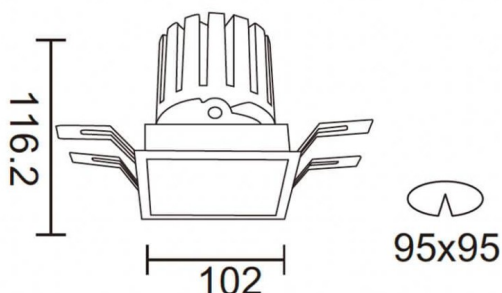

PRO-DS Smart

Downlight intelligent Lavov PRO-DS d'une puissance de 28,7 W et d'un angle de faisceau de 12°. Température de couleur : 3 000 K. Flux lumineux total : 2 336 lm. Efficacité lumineuse : 81,4 lm/W. Driver sans fil Casambi DALI+. Boîtier en aluminium moulé sous pression, finition blanche.

Dessin technique

Code article	86.DS26.3319.01
Type de produit	Intérieurs
Catégorie	Spots Encastrés
Famille	PRO-D
Sous-famille	PRO-DS Smart
Pictograms	

Produit	
Puissance système (W)	28.7
Flux lumineux utile (lm)	2336
Efficacité lumineuse (lm/W)	81.40000000000006
Angle de faisceau	12
Durée de vie	50000 h L80B10
IP	20
Classe d'isolation	Classe II
Finition	Blanc
Équipement	DALI+ wireless Casambi
Source lumineuse	LED
Température de couleur (K)	3000
Uniformité chromatique (SDCM)	SDCM3
CRI	80