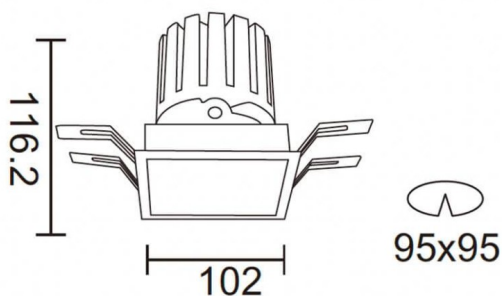

PRO-DS Smart

Downlight intelligent Lavov PRO-DS d'une puissance de 28,7 W et d'un angle de faisceau de 12°. Température de couleur : 3 000 K. Flux lumineux total : 2 336 lm ; efficacité lumineuse : 81,4 lm/W. Driver sans fil Casambi DALI+. Boîtier en aluminium moulé sous pression, finition noire.

Dessin technique

Code article	86.DS26.3319.02
Type de produit	Intérieurs
Catégorie	Spots Encastrés
Famille	PRO-D
Sous-famille	PRO-DS Smart
Pictograms	

Produit	
Puissance système (W)	28.7
Flux lumineux utile (lm)	2336
Efficacité lumineuse (lm/W)	81.40000000000006
Angle de faisceau	12
Durée de vie	50000 h L80B10
IP	20
Classe d'isolation	Classe II
Finition	noir
Équipement	DALI+ wireless Casambi
Source lumineuse	LED
Température de couleur (K)	3000
Uniformité chromatique (SDCM)	SDCM3
CRI	80