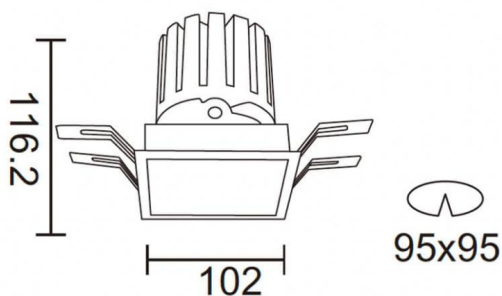

#### Dessin technique

#### PRO-DS Smart

Downlight intelligent Lavov PRO-DS d'une puissance de 28,7 W et d'un angle de faisceau de 12°. Température de couleur : 3 000 K. Flux lumineux total : 2 336 lm. Efficacité lumineuse : 81,4 lm/W. Driver sans fil Casambi DALI+. Boîtier en aluminium moulé sous pression, finition grise.

Code article	86.DS26.3319.03
Type de produit	Intérieurs
Catégorie	Spots Encastrés
Famille	PRO-D
Sous-famille	PRO-DS Smart
Pictograms	

Produit	
Puissance système (W)	28.7
Flux lumineux utile (lm)	2336
Efficacité lumineuse (lm/W)	81.40000000000006
Angle de faisceau	12
Durée de vie	50000 h L80B10
IP	20
Classe d'isolation	Classe II
Finition	gris
Équipement	DALI+ wireless Casambi
Source lumineuse	LED
Température de couleur (K)	3000
Uniformité chromatique (SDCM)	SDCM3
CRI	80