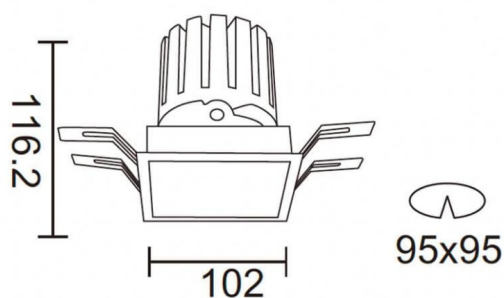

PRO-DS Smart

Downlight intelligent Lavov PRO-DS d'une puissance de 28,7 W et d'un angle de faisceau de 24°. Température de couleur : 3 000 K. Flux lumineux total : 2 336 lm ; efficacité lumineuse : 81,4 lm/W. Driver sans fil Casambi DALI+. Boîtier en aluminium moulé sous pression, finition blanche.

Dessin technique

Code article	86.DS26.3329.01
Type de produit	Intérieurs
Catégorie	Spots Encastrés
Famille	PRO-D
Sous-famille	PRO-DS Smart
Pictograms	

Produit	
Puissance système (W)	28.7
Flux lumineux utile (lm)	2336
Efficacité lumineuse (lm/W)	81.40000000000006
Angle de faisceau	24
Durée de vie	50000 h L80B10
IP	20
Classe d'isolation	Classe II
Finition	Blanc
Équipement	DALI+ wireless Casambi
Source lumineuse	LED
Température de couleur (K)	3000
Uniformité chromatique (SDCM)	SDCM3
CRI	80