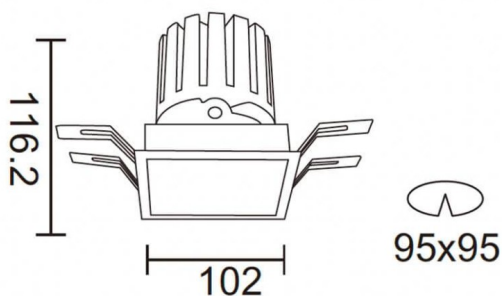

PRO-DS Smart

Downlight intelligent Lavov PRO-DS d'une puissance de 28,7 W et d'un angle de faisceau de 24°. Température de couleur : 3 000 K. Flux lumineux total : 2 336 lm ; efficacité lumineuse : 81,4 lm/W. Driver sans fil Casambi DALI+. Boîtier en aluminium moulé sous pression, finition noire.

Dessin technique

Code article	86.DS26.3329.02
Type de produit	Intérieurs
Catégorie	Spots Encastrés
Famille	PRO-D
Sous-famille	PRO-DS Smart
Pictograms	

Produit	
Puissance système (W)	28.7
Flux lumineux utile (lm)	2336
Efficacité lumineuse (lm/W)	81.40000000000006
Angle de faisceau	24
Durée de vie	50000 h L80B10
IP	20
Classe d'isolation	Classe II
Finition	noir
Équipement	DALI+ wireless Casambi
Source lumineuse	LED
Température de couleur (K)	3000
Uniformité chromatique (SDCM)	SDCM3
CRI	80