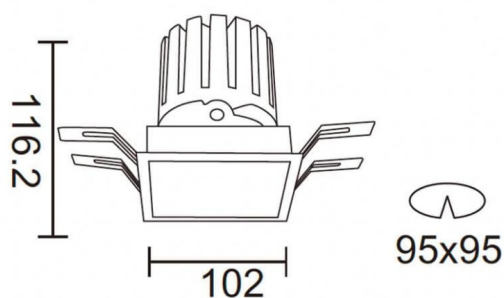

### PRO-DS Smart

Downlight intelligent Lavov PRO-DS d'une puissance de 28,7 W et d'un angle de faisceau de 24°. Température de couleur : 3 000 K. Flux lumineux total : 2 336 lm ; efficacité lumineuse : 81,4 lm/W. Driver sans fil Casambi DALI+. Boîtier en aluminium moulé sous pression, finition grise.

### Dessin technique

<b>Code article</b>	<b>86.DS26.3329.03</b>
<b>Type de produit</b>	<b>Intérieurs</b>
<b>Catégorie</b>	<b>Spots Encastrés</b>
<b>Famille</b>	<b>PRO-D</b>
<b>Sous-famille</b>	<b>PRO-DS Smart</b>
<b>Pictograms</b>	