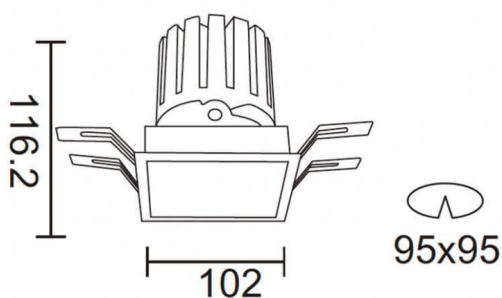

Dessin technique

PRO-DS Smart

Le spot encastré intelligent Lavov PRO-DS offre une puissance de 28,7 W et un angle de faisceau de 36°. Température de couleur : 3 000 K. Flux lumineux total : 2 336 lm ; efficacité lumineuse : 81,4 lm/W. Driver sans fil Casambi DALI+. Boîtier en aluminium moulé sous pression, finition noire.

Code article	86.DS26.3339.02
Type de produit	Intérieurs
Catégorie	Spots Encastrés
Famille	PRO-D
Sous-famille	PRO-DS Smart
Pictograms	

Produit	
Puissance système (W)	28.7
Flux lumineux utile (lm)	2336
Efficacité lumineuse (lm/W)	81.40000000000006
Angle de faisceau	36
Durée de vie	50000 h L80B10
IP	20
Classe d'isolation	Classe II
Finition	noir
Équipement	DALI+ wireless Casambi
Source lumineuse	LED
Température de couleur (K)	3000
Uniformité chromatique (SDCM)	SDCM3
CRI	80