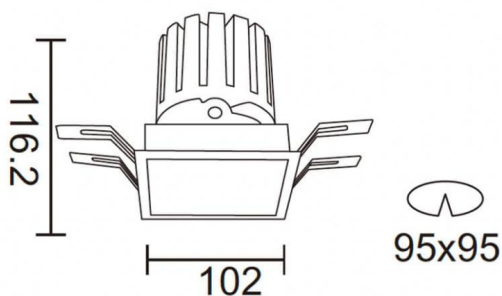

#### Dessin technique

#### PRO-DS Smart

Downlight intelligent Lavov PRO-DS d'une puissance de 28,7 W et d'un angle de faisceau de 36°. Température de couleur : 3 000 K. Flux lumineux total : 2 336 lm ; efficacité lumineuse : 81,4 lm/W. Driver sans fil Casambi DALI+. Boîtier en aluminium moulé sous pression, finition grise.