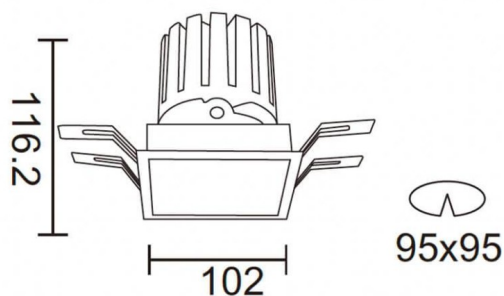

PRO-DS Smart

Downlight intelligent Lavov PRO-DS d'une puissance de 28,7 W et d'un angle de faisceau de 12°. Température de couleur : 4 000 K. Flux lumineux total : 2 336 lm ; efficacité lumineuse : 81,4 lm/W. Driver sans fil Casambi DALI+. Boîtier en aluminium moulé sous pression, finition blanche.

Dessin technique

Code article	86.DS26.3419.01
Type de produit	Intérieurs
Catégorie	Spots Encastrés
Famille	PRO-D
Sous-famille	PRO-DS Smart
Pictograms	

Produit	
Puissance système (W)	28.7
Flux lumineux utile (lm)	2336
Efficacité lumineuse (lm/W)	81.40000000000006
Angle de faisceau	12
Durée de vie	50000 h L80B10
IP	20
Classe d'isolation	Classe II
Finition	Blanc
Équipement	DALI+ wireless Casambi
Source lumineuse	LED
Température de couleur (K)	4000
Uniformité chromatique (SDCM)	SDCM3
CRI	80