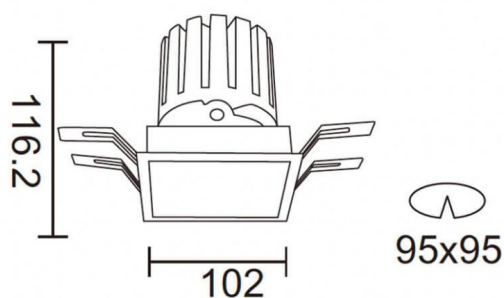

Dessin technique

PRO-DS Smart

Downlight intelligent Lavov PRO-DS d'une puissance de 28,7 W et d'un angle de faisceau de 12°. Température de couleur : 4 000 K. Flux lumineux total : 2 336 lm ; efficacité lumineuse : 81,4 lm/W. Driver sans fil Casambi DALI+. Boîtier en aluminium moulé sous pression, finition grise.

Code article	86.DS26.3419.03
Type de produit	Intérieurs
Catégorie	Spots Encastrés
Famille	PRO-D
Sous-famille	PRO-DS Smart
Pictograms	

Produit	
Puissance système (W)	28.7
Flux lumineux utile (lm)	2336
Efficacité lumineuse (lm/W)	81.40000000000006
Angle de faisceau	12
Durée de vie	50000 h L80B10
IP	20
Classe d'isolation	Classe II
Finition	gris
Équipement	DALI+ wireless Casambi
Source lumineuse	LED
Température de couleur (K)	4000
Uniformité chromatique (SDCM)	SDCM3
CRI	80