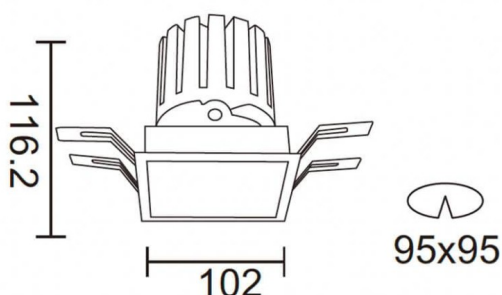

Dessin technique

PRO-DS Smart

Downlight intelligent Lavov PRO-DS d'une puissance de 28,7 W et d'un angle de faisceau de 24°. Température de couleur : 4 000 K. Flux lumineux total : 2 336 lm ; efficacité lumineuse : 81,4 lm/W. Driver sans fil Casambi DALI+. Boîtier en aluminium moulé sous pression, finition noire.

Code article	86.DS26.3429.02
Type de produit	Intérieurs
Catégorie	Spots Encastrés
Famille	PRO-D
Sous-famille	PRO-DS Smart
Pictograms	

Produit	
Puissance système (W)	28.7
Flux lumineux utile (lm)	2336
Efficacité lumineuse (lm/W)	81.40000000000006
Angle de faisceau	24
Durée de vie	50000 h L80B10
IP	20
Classe d'isolation	Classe II
Finition	noir
Équipement	DALI+ wireless Casambi
Source lumineuse	LED
Température de couleur (K)	4000
Uniformité chromatique (SDCM)	SDCM3
CRI	80