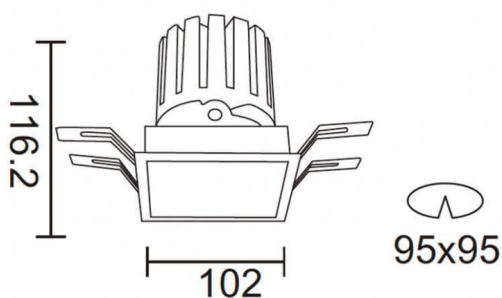

#### Dessin technique

#### PRO-DS Smart

Le spot encastré intelligent Lavov PRO-DS offre une puissance de 28,7 W et un angle de faisceau de 24°. Température de couleur : 4 000 K. Flux lumineux total : 2 336 lm ; efficacité lumineuse : 81,4 lm/W. Driver sans fil Casambi DALI+. Boîtier en aluminium moulé sous pression, finition grise.

Code article	86.DS26.3429.03
Type de produit	Intérieurs
Catégorie	Spots Encastrés
Famille	PRO-D
Sous-famille	PRO-DS Smart
Pictograms	

Produit	
Puissance système (W)	28.7
Flux lumineux utile (lm)	2336
Efficacité lumineuse (lm/W)	81.40000000000006
Angle de faisceau	24
Durée de vie	50000 h L80B10
IP	20
Classe d'isolation	Classe II
Finition	gris
Équipement	DALI+ wireless Casambi
Source lumineuse	LED
Température de couleur (K)	4000
Uniformité chromatique (SDCM)	SDCM3
CRI	80