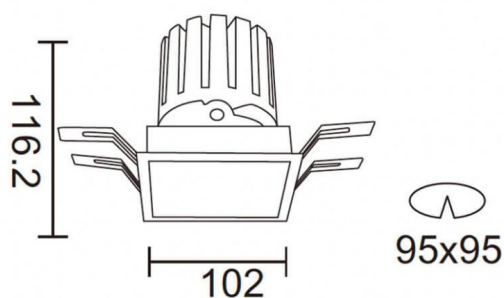

Dessin technique

PRO-DS Smart

Downlight intelligent Lavov PRO-DS d'une puissance de 28,7 W et d'un angle de faisceau de 36°. Température de couleur : 4 000 K. Flux lumineux total : 2 336 lm ; efficacité lumineuse : 81,4 lm/W. Driver sans fil Casambi DALI+. Boîtier en aluminium moulé sous pression, finition grise.

Code article	86.DS26.3439.03
Type de produit	Intérieurs
Catégorie	Spots Encastrés
Famille	PRO-D
Sous-famille	PRO-DS Smart
Pictograms	

Produit	
Puissance système (W)	28.7
Flux lumineux utile (lm)	2336
Efficacité lumineuse (lm/W)	81.40000000000006
Angle de faisceau	36
Durée de vie	50000 h L80B10
IP	20
Classe d'isolation	Classe II
Finition	gris
Équipement	DALI+ wireless Casambi
Source lumineuse	LED
Température de couleur (K)	4000
Uniformité chromatique (SDCM)	SDCM3
CRI	80