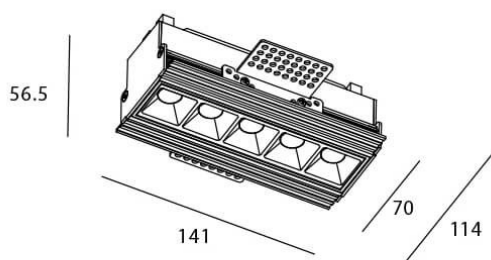

### STAR-T Smart

Downlight Lavov STAR de 10 W, IRC > 90, faisceau wash.

Fabriqué en aluminium moulé sous pression avec une finition blanche. Flux lumineux réel de 540 lm. Efficacité lumineuse de 54 lm/W. Gradation sans fil.

#### Dessin technique

Code article	86.DS30.2349.01
Type de produit	Intérieurs
Catégorie	Spots Encastrés
Famille	STAR
Sous-famille	STAR-T Smart
Pictograms	        

Produit	
Puissance système (W)	10
Flux lumineux utile (lm)	540
Efficacité lumineuse (lm/W)	54
Angle de faisceau	Wall Washer
Durée de vie	50000 h L80B10
IP	20
Classe d'isolation	Classe II
Finition	Blanc
Équipement	DALI+ wireless Casambi
Source lumineuse	LED
Température de couleur (K)	3000
Uniformité chromatique (SDCM)	SDCM3
CRI	80